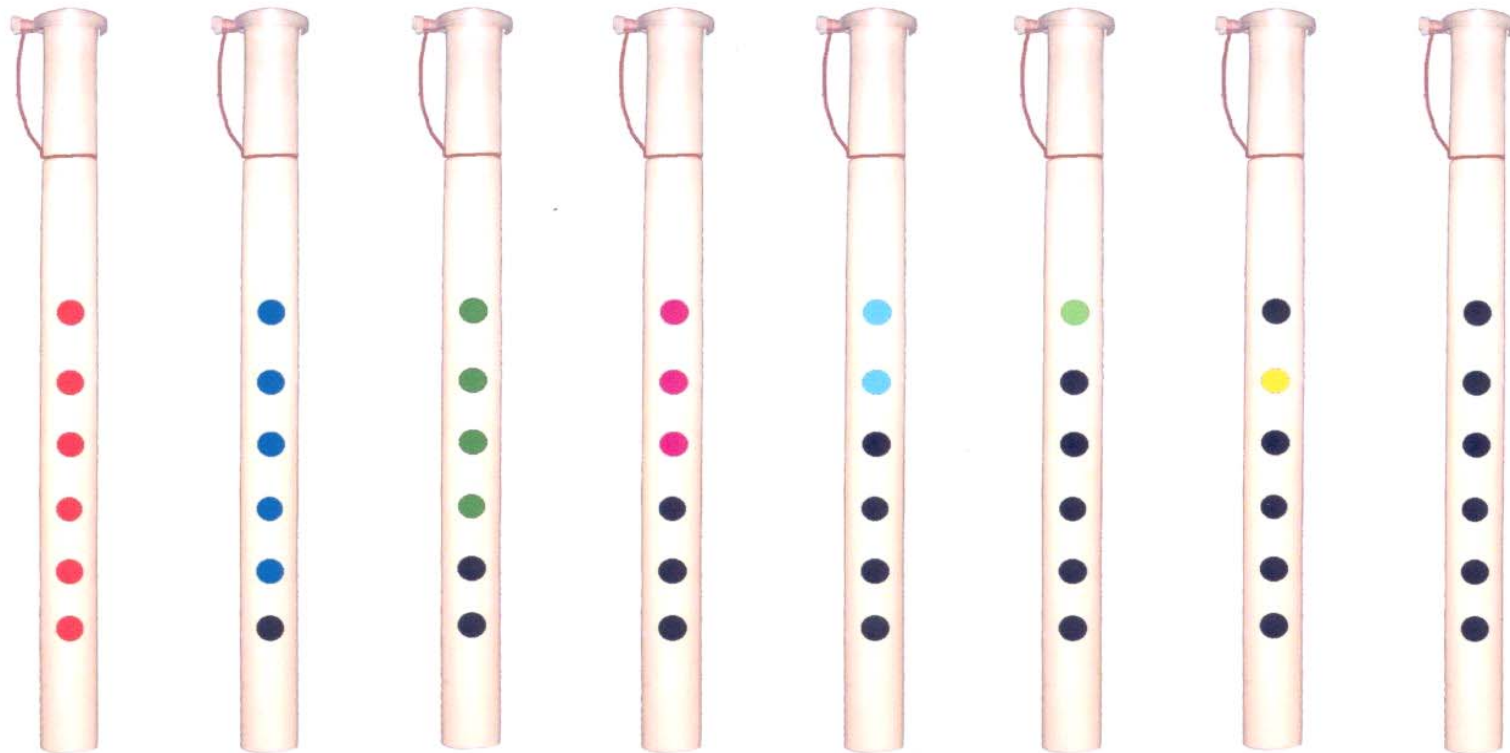

Grifftabelle für Chinesische Bambusflöte

(schwarz = Griffloch offen)

© SchallFeld Musikverlag

<http://homepage.hamburg.de/schallfeld-musikverlag/index.html>